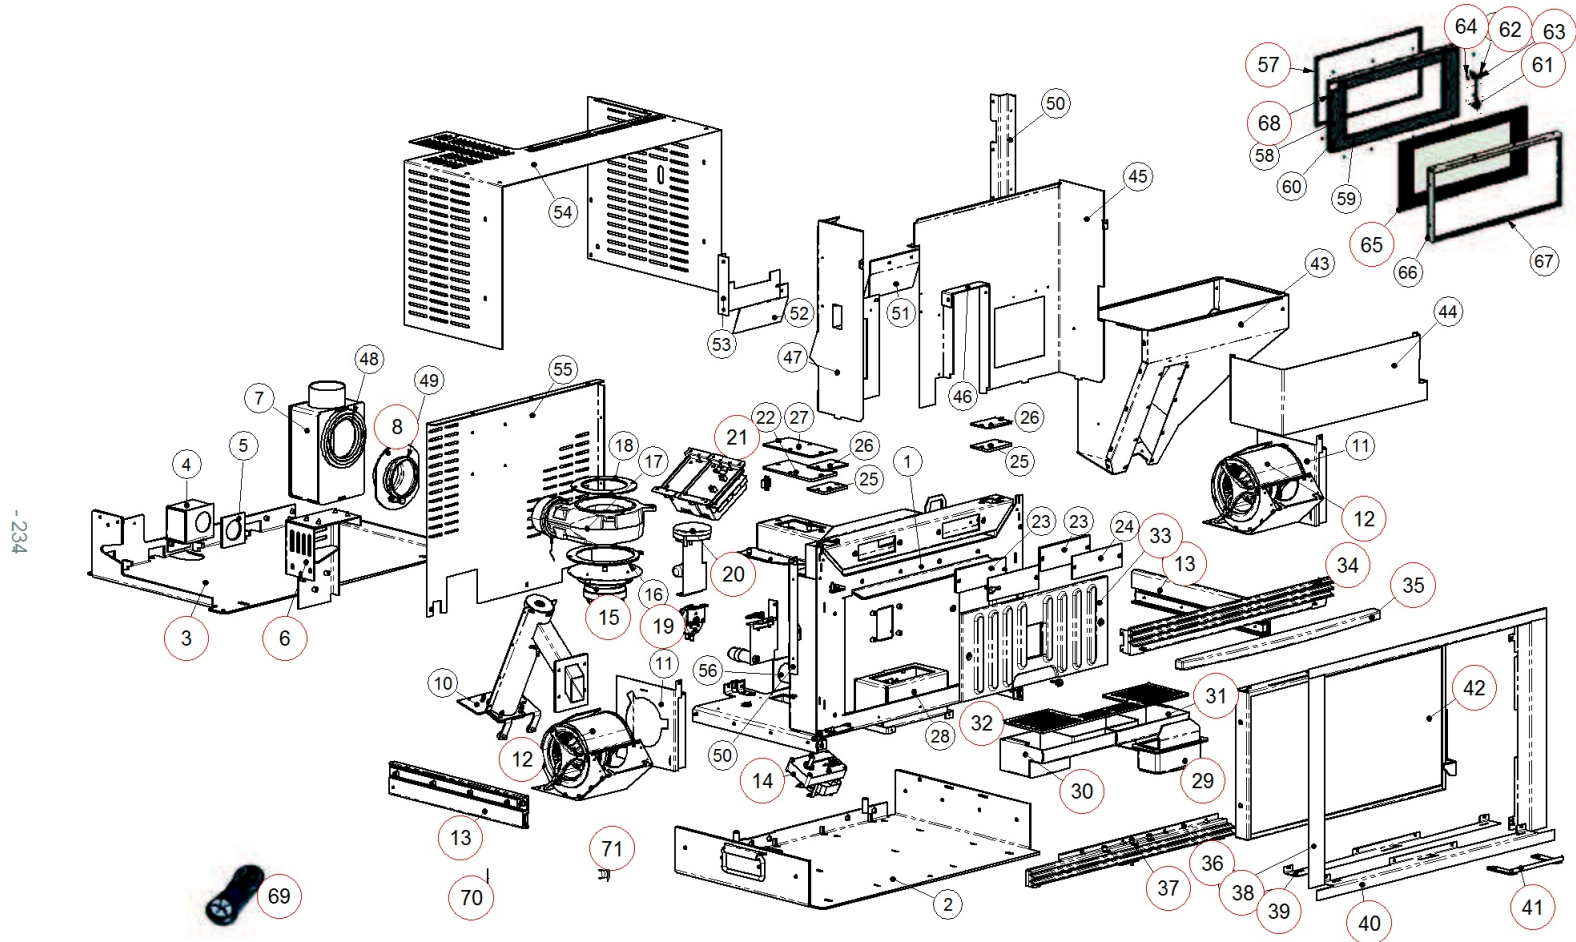

PELLKAMIN 10

PELLKAMIN 10

		Code 	Description 	Unité de mesure	Price €	Image	Note fra 2
61		R1003550	PELLKAMIN POIGNEE	NR	6,03		
33		R1003560	PELLKAMIN INSERT FOYER FONTE	NR	26,00		
		R1003700	KIT CABLES PELLKAMIN 10	NR	85,17		
		R1004570	SERRE VITRE INF. VITRE CENTRAL	NR	10,40		
		R1004580	PELLK CHARNIERE INF PIVOT	NR	5,20		
29		R1004600	PELLKAMIN CREUSET	NR	74,18		
34		R1004670	PELLKAMIN GRILLE SUPERIEURE	NR	52,00		
36		R1004690	PELLKAMIN GRILLE INFERIEURE	NR	41,30		
41		R1004850	ENS POIGNEE EXTRACTION INSERT	NR	9,66		
42		R1004880	PORTE COMPLETE PELLKAMIN 10	NR	231,40		
		R1004900	PELLKAMIN ENS CHARNIERE SUP	NR	4,16		
28		R1005100	SUPPORT CREUSET ASSEMB	NR	32,00		
38		R1005150	pellkamin cadre externe	NR	36,40		
54		R1005270	PANNEAU FERMETURE SUPER.	NR	12,48		
13		R1005290	GLISSIERE PELLKAMIN	NR	156,00		
40		R1005310	PROF IN CADRE AVEC PLI	NR	19,04		
39		R1005320	PROFIL INFER. CADRE SANS PLI	NR	5,20		
32		R1006320	PELLKAMIN GRILLE	NR	30,24		
3		R1006490	PELLK PLAQUE SOUTIEN INSERT	NR	83,96		
35		R1006720	INSERT CERAMIQUE NOIR	NR	46,80		